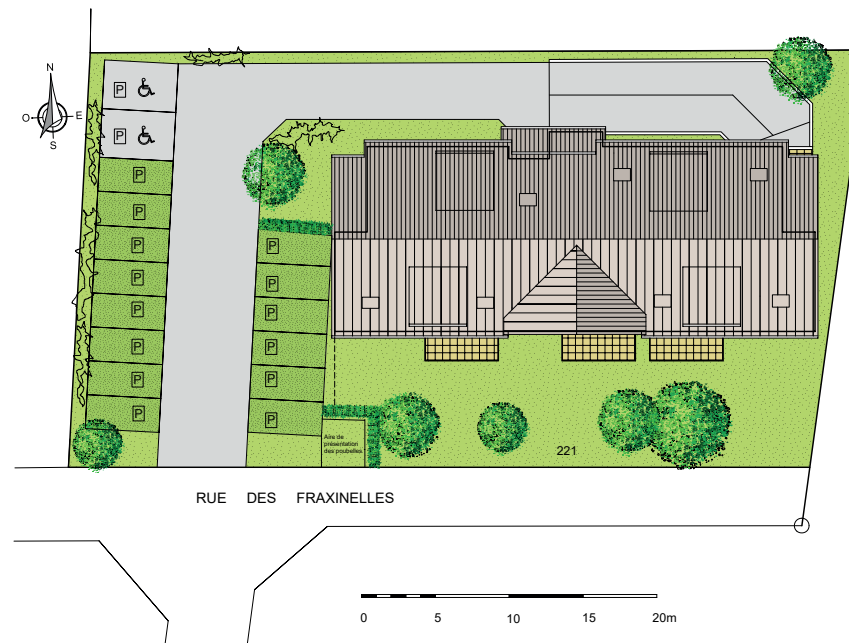

Résidence Le Millésimé

 Bergheim

VOTRE NOUVELLE RÉSIDENCE D'EXCEPTION

Profitez d'une adresse privilégiée au cœur du vignoble

INNEO
PROMOTION

SERVICES

- À proximité de boulangerie, commerces, restaurants, banque, et professionnels de santé
- Écoles maternelle et élémentaire, périscolaire
- Associations, loisirs et culture
- Accès autoroute privilégiés
- Profitez du dynamisme de la communauté de communes du pays de Ribeauvillé
- Ballades en pleine nature au pied de votre résidence

BERGHEIM

Situé au cœur de la route des vins, **Bergheim** est un somptueux village viticole doté d'un patrimoine historique exceptionnel. Partez à la découverte des sentes qui traversent les coteaux ensoleillés du vignoble, contemplez les remparts de cette ville fortifiée, dégustez les produits de notre terroir. C'est dans ce cadre idyllique que s'inscrit la résidence **Le Millésimé**.

Au sein d'une charmante petite copropriété de seulement 13 logements, à l'architecture traditionnelle et soignée, vous trouverez ici une vie en pleine nature aux portes de Sélestat et de Colmar.

UNE RÉSIDENCE DE 13 LOGEMENTS : 4X2 PIÈCES • 8X3 PIÈCES • 1X4 PIÈCES