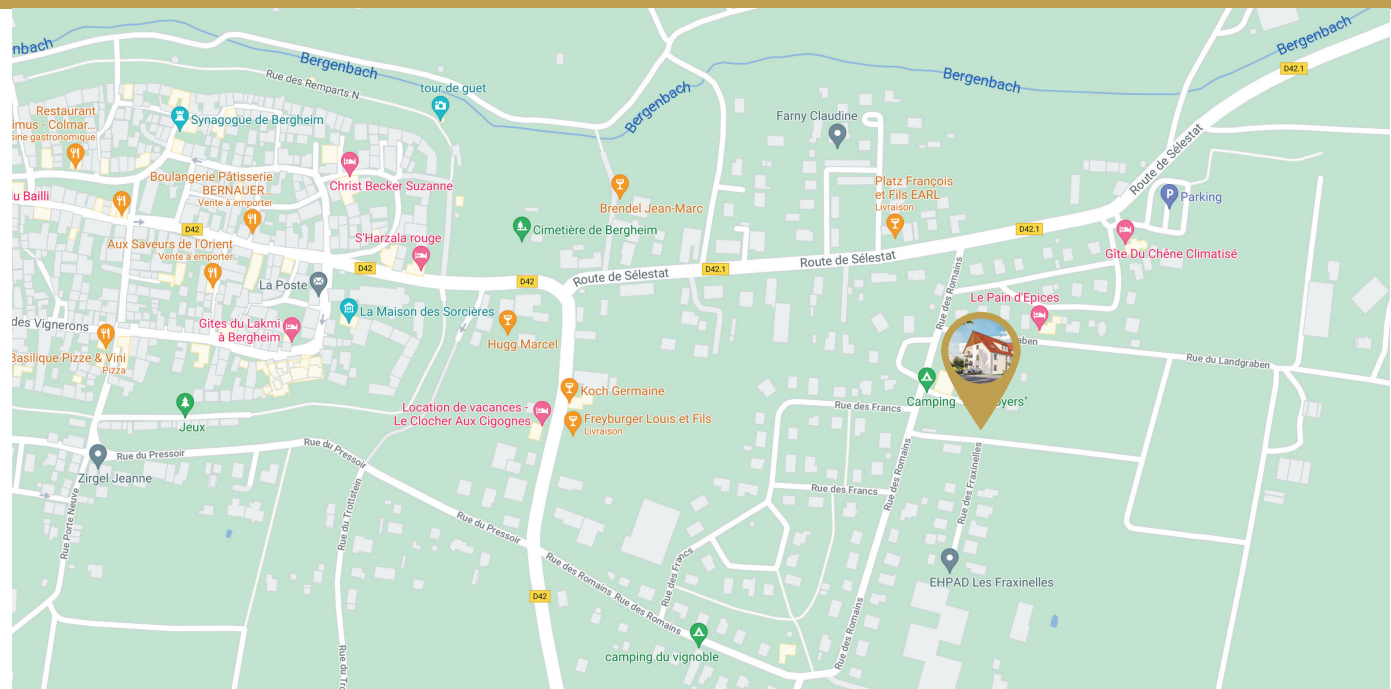

Résidence Le Millésimé

 Bergheim

VOTRE NOUVELLE RÉSIDENCE D'EXCEPTION

Profitez d'une adresse privilégiée au cœur du vignoble

INNEO
PROMOTION

SERVICES

- À proximité de boulangerie, commerces, restaurants, banque, et professionnels de santé
- Écoles maternelle et élémentaire, périscolaire
- Associations, loisirs et culture
- Accès autoroute privilégiés
- Profitez du dynamisme de la communauté de communes du pays de Ribeauvillé
- Ballades en pleine nature au pied de votre résidence

BERGHEIM

Situé au cœur de la route des vins, **Bergheim** est un somptueux village viticole doté d'un patrimoine historique exceptionnel. Partez à la découverte des sentes qui traversent les coteaux ensoleillés du vignoble, contemplez les remparts de cette ville fortifiée, dégustez les produits de notre terroir. C'est dans ce cadre idyllique que s'inscrit la résidence **Le Millésimé**.

Au sein d'une charmante petite copropriété de seulement 13 logements, à l'architecture traditionnelle et soignée, vous trouverez ici une vie en pleine nature aux portes de Sélestat et de Colmar.

UNE RÉSIDENCE DE 13 LOGEMENTS : 4X2 PIÈCES • 8X3 PIÈCES • 1X4 PIÈCES